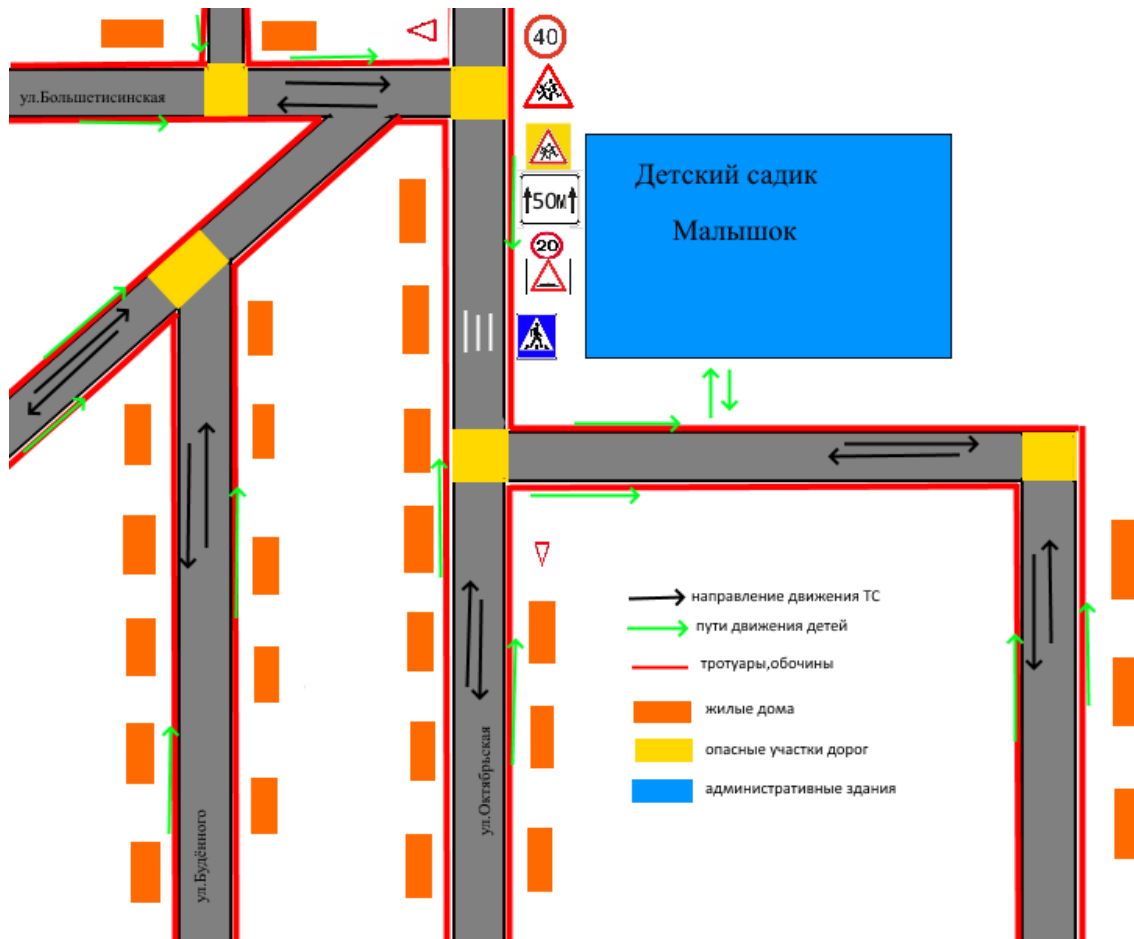

I. План-схемы образовательной организации

1. План-схема района расположения МБДОУ Новосёловский детский сад «Малышок» № 11, пути движения транспортных средств и детей (воспитанников)

2. Схема организации дорожного движения в непосредственной близости от МБДОУ Новосёловский детский сад «Малышок» № 11 с размещением соответствующих технических средств организации дорожного движения, маршрутов движения детей и расположения парковочных мест