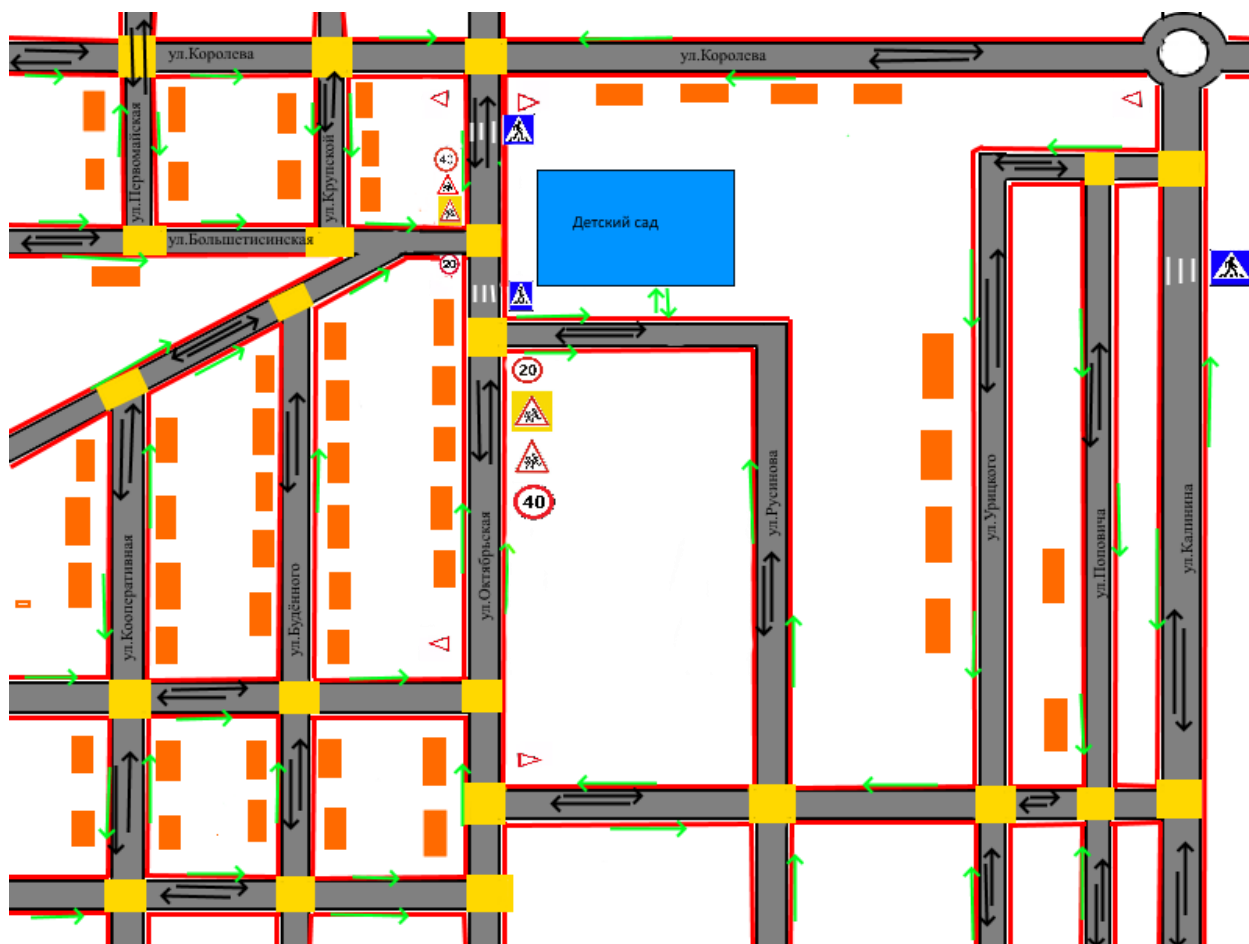

I. План-схемы образовательной организации

1. План-схема района расположения МБДОУ Новосёловский детский сад «Малышок» № 11, пути движения транспортных средств и детей (воспитанников)

2. Схема организации дорожного движения в непосредственной близости от МБДОУ Новосёловский детский сад «Малышок» № 11 с размещением соответствующих технических средств организации дорожного движения, маршрутов движения детей и расположения парковочных мест